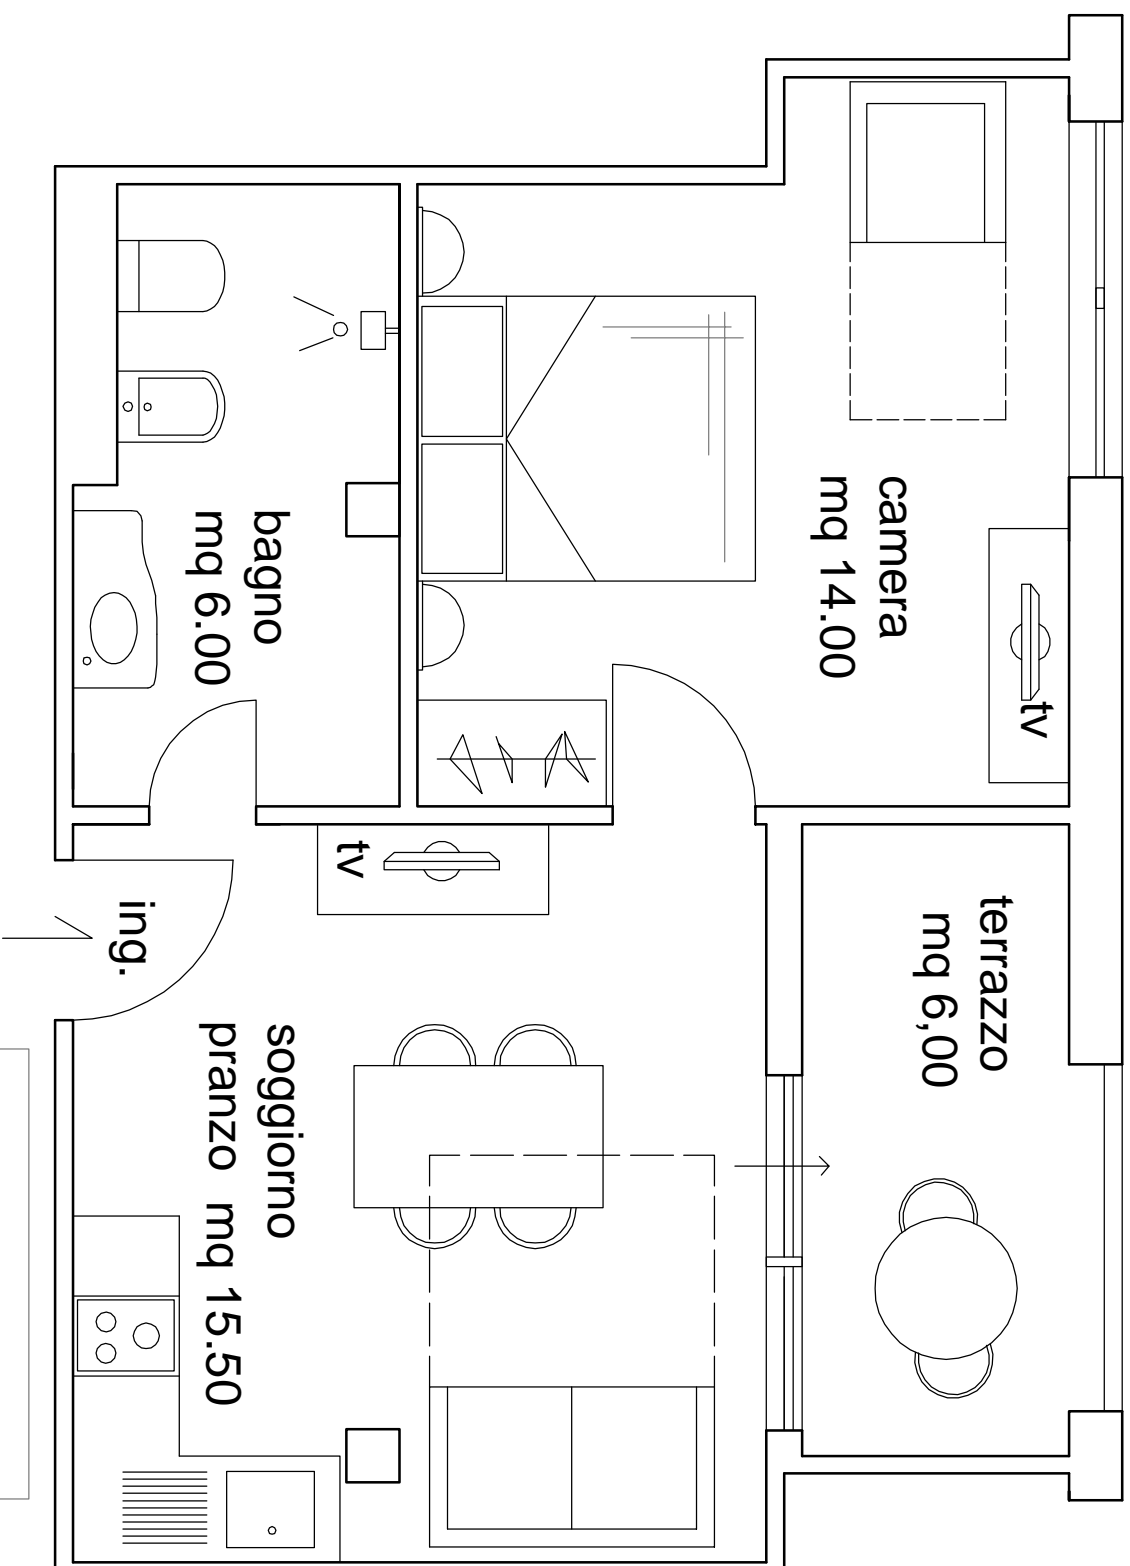

vista piscina

terrazzo
mq 6,00

camera
mq 14.00

bagno
mq 6.00

soggiorno
pranzo mq 15.50

camera perla de lux
mq 35,50

ing.