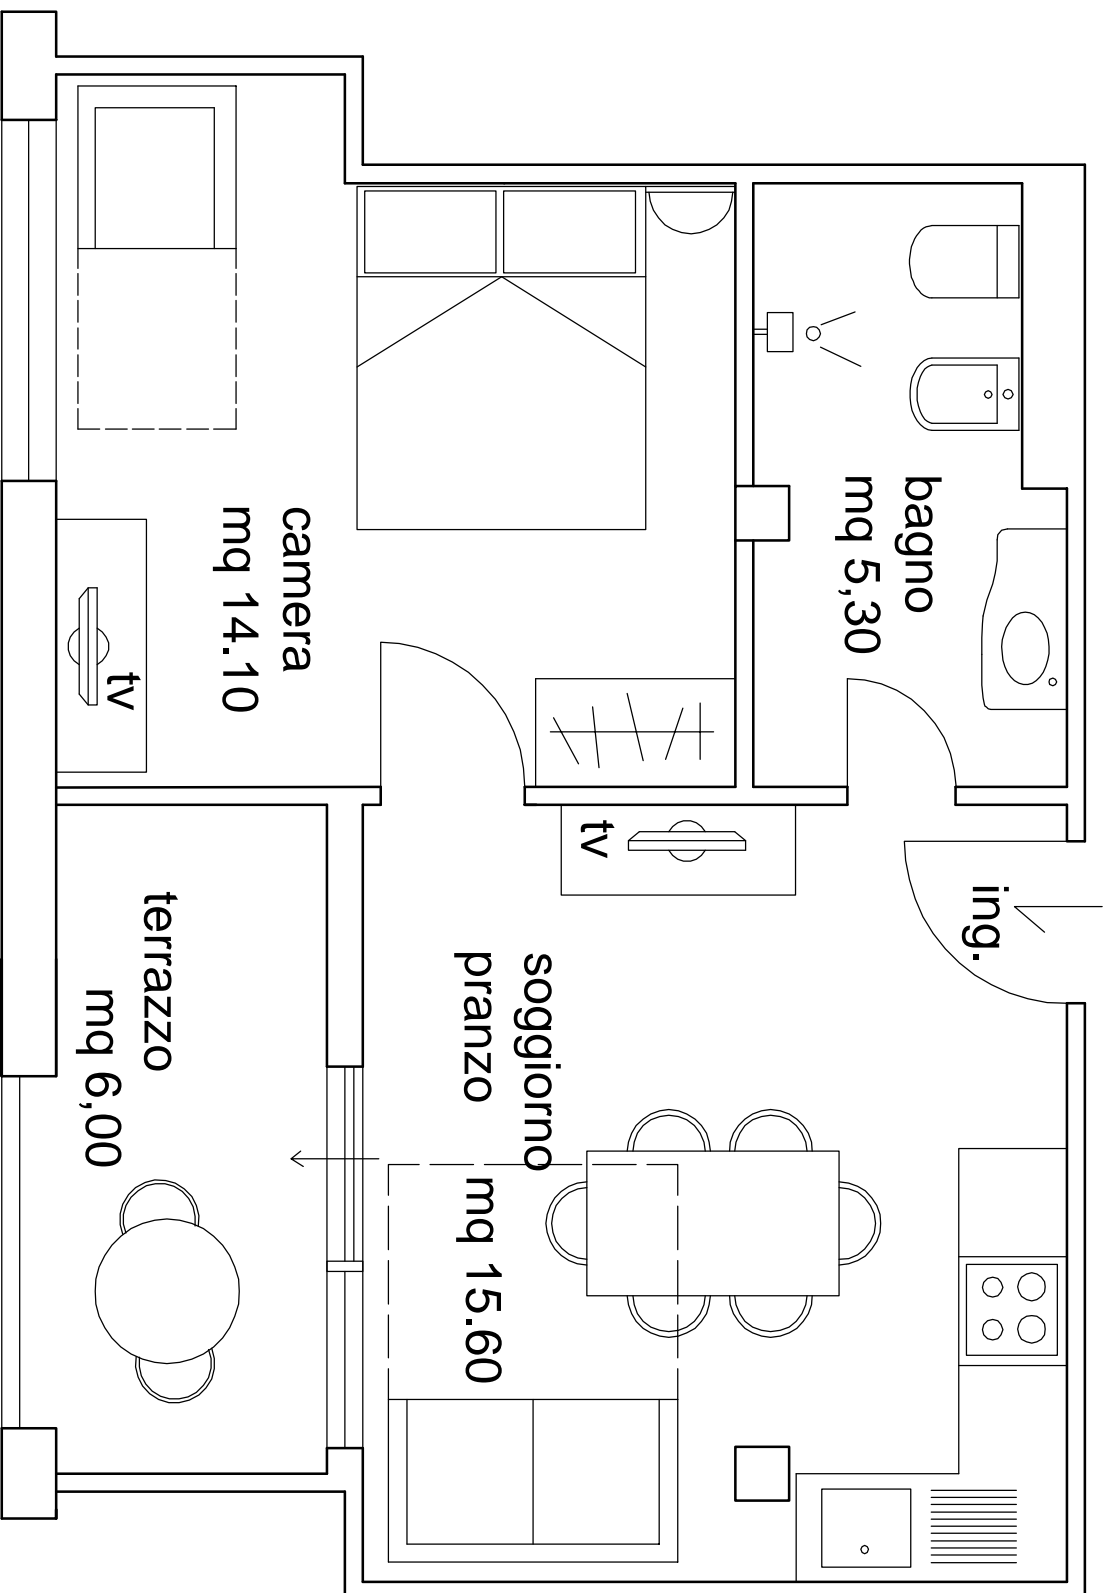

camera perla
mq 35,00

bagno
mq 5,30

camera
mq 14,10

terrazzo
mq 6,00

soggiorno
pranzo
mq 15,60

ing.

tv

tv