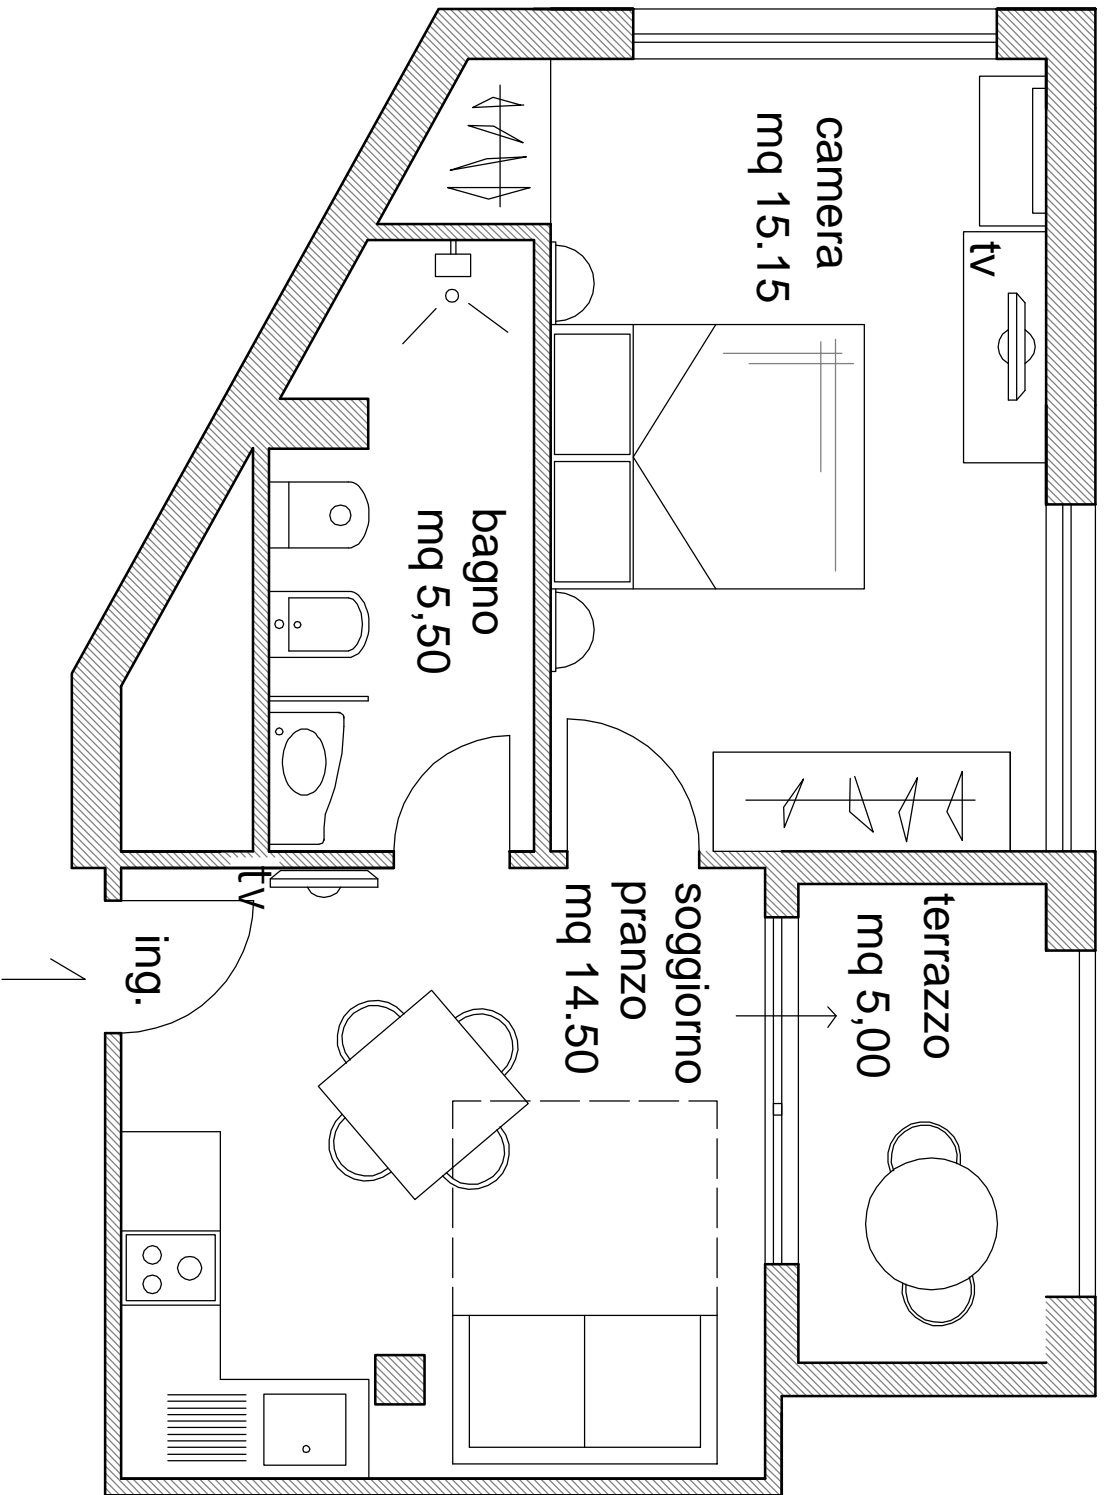

vista mare

vista piscina

camera acquamarina de lux

mq 35,15